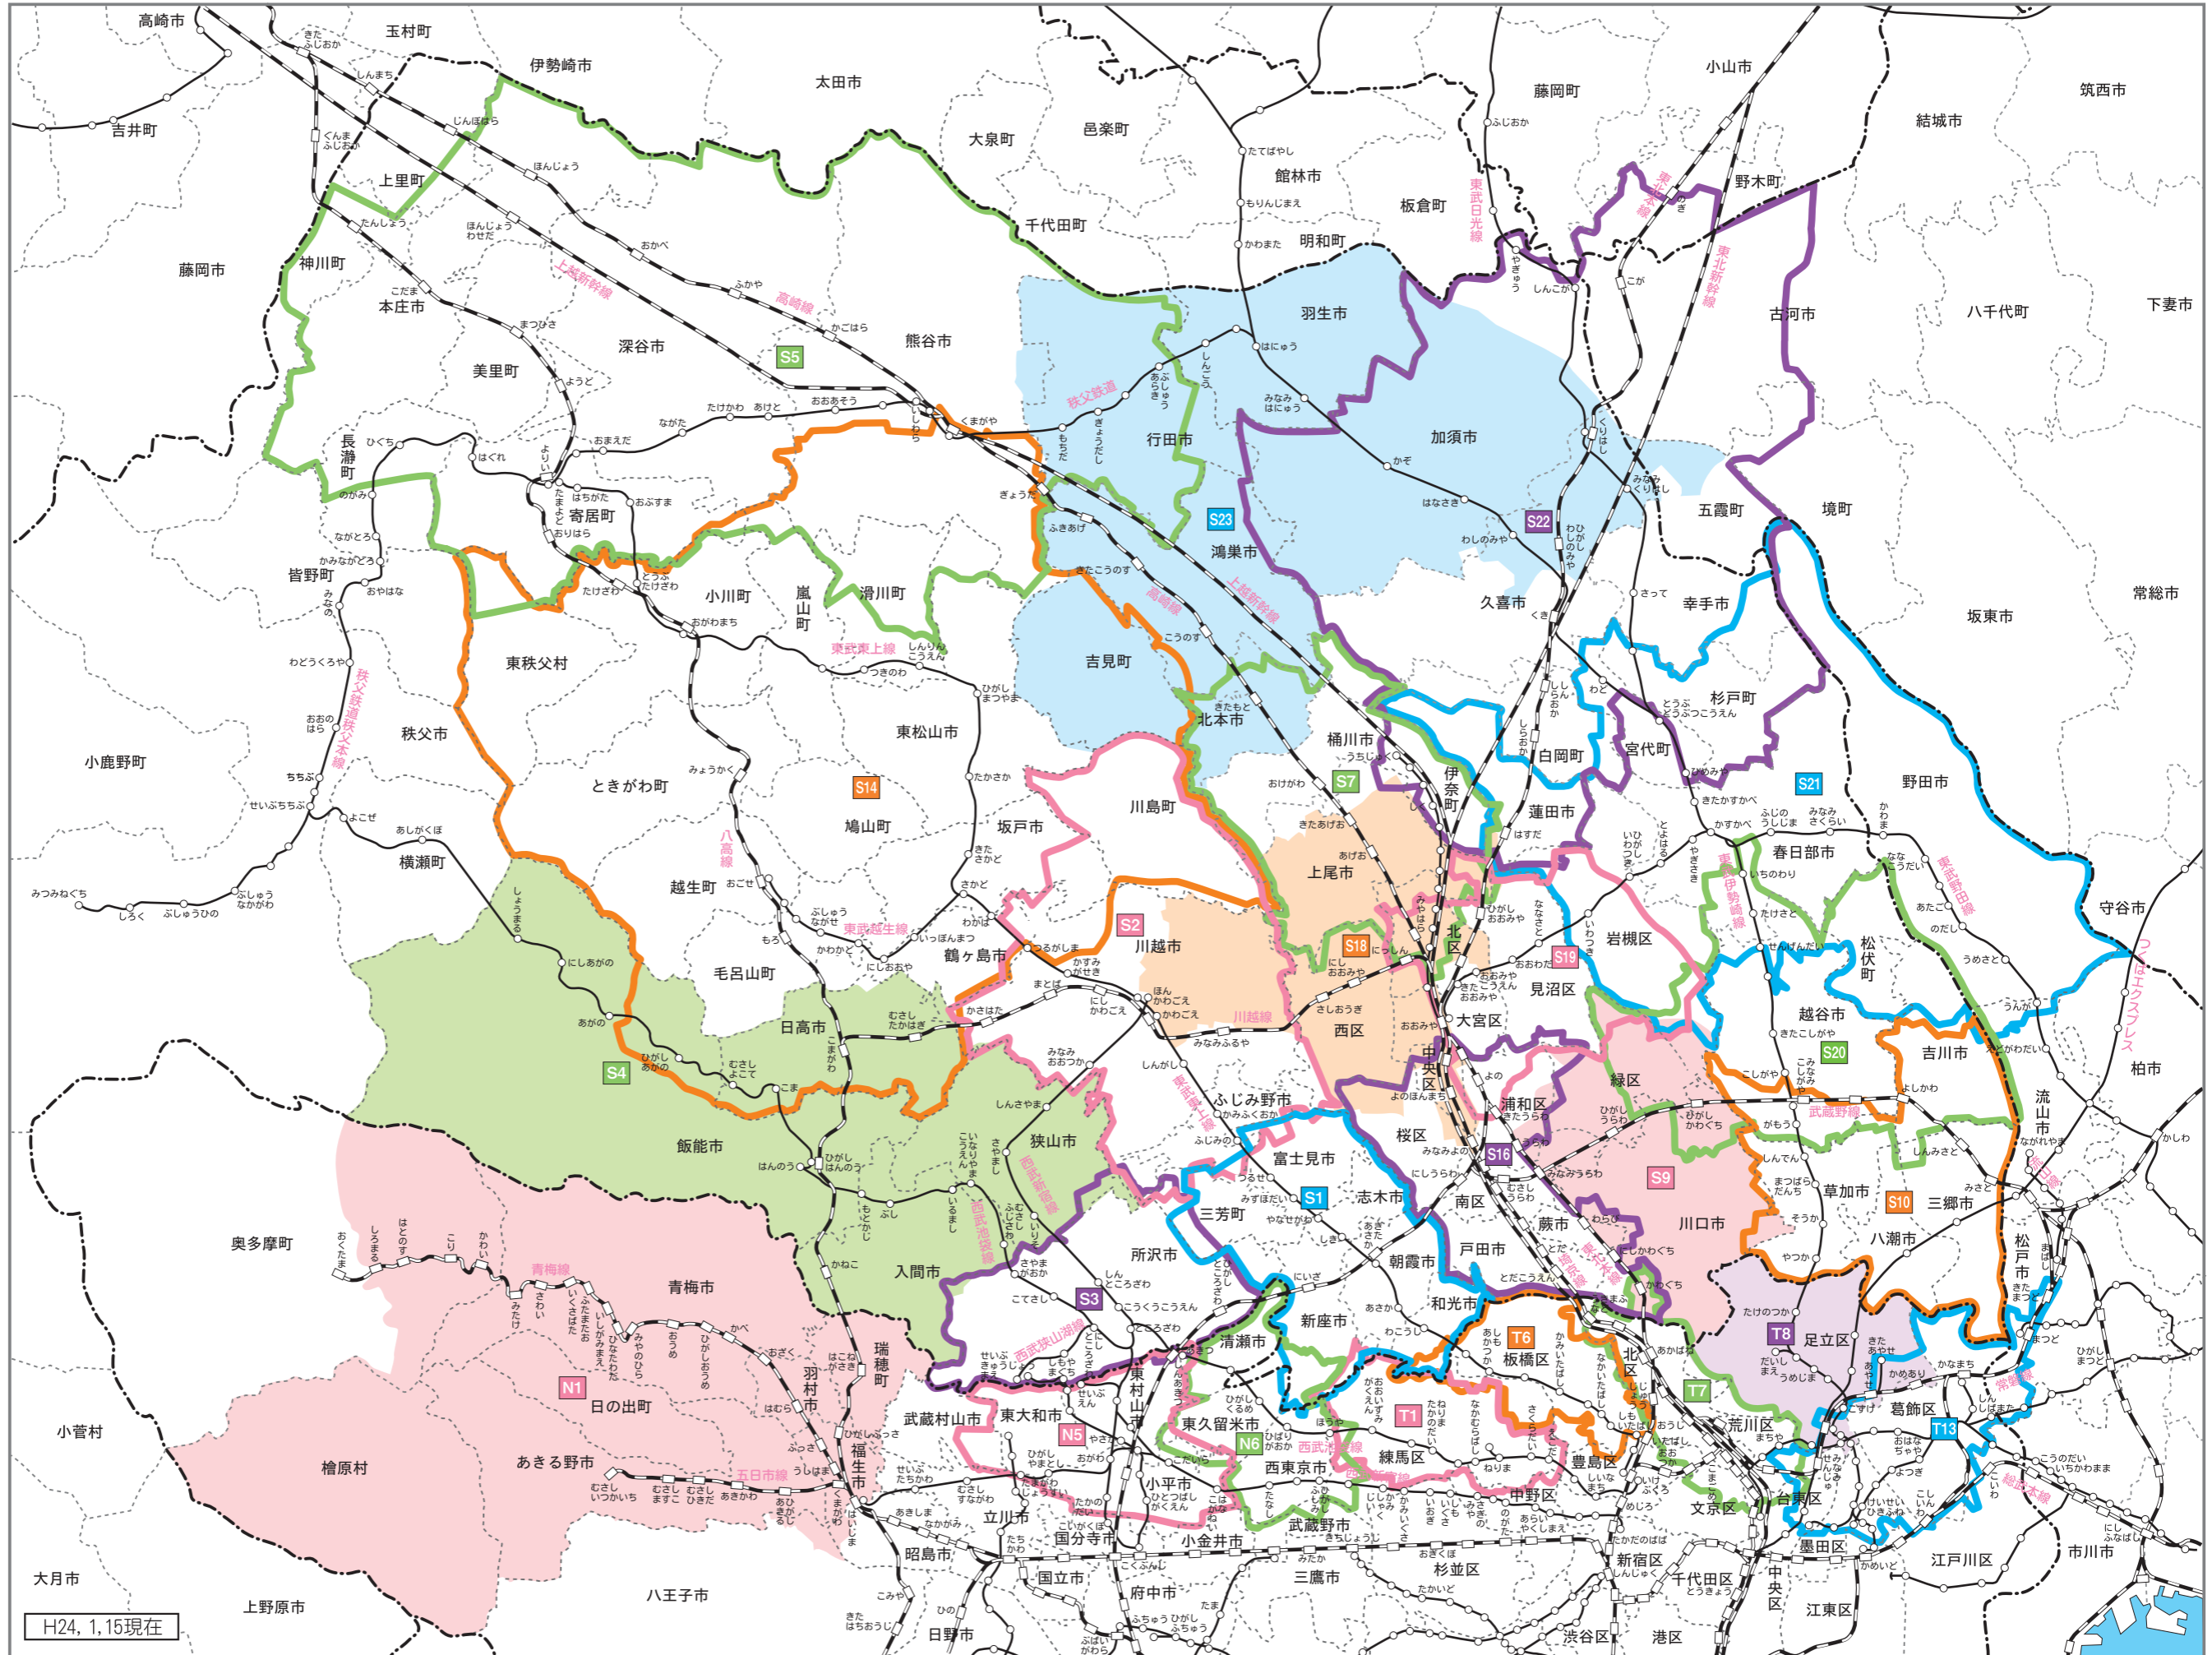

埼玉グループ

求人情報紙配布エリアマップ

Loco Doco

- S1 新座・志木・朝霞・和光・富士見版
- S2 川越・ふじみ野周辺版
- S3 所沢周辺版
- S4 狭山・入間・飯能版
- S5 熊谷・行田・深谷・本庄版
- S7 上尾・桶川・北本版
- S9 川口・鳩ヶ谷・緑区周辺版
- S10 草加・八潮・三郷周辺版
- S14 坂戸・鶴ヶ島・東松山周辺版
- S16 戸田・蕨・浦和周辺版
- S18 大宮西部版
- S19 大宮東部版
- S20 越谷・吉川・松伏周辺版
- S21 春日部・岩槻・野田周辺版
- S22 久喜・幸手・白岡・蓮田版
- S23 行田・鴻巣・加須・羽生版
- T1 練馬版
- T6 板橋版
- T7 北・荒川周辺版
- T8 足立周辺版
- T13 葛飾周辺版
- N1 西多摩版
- N5 小平・東村山・東大和周辺版
- N6 西東京・東久留米・清瀬周辺版

H24, 1, 15現在