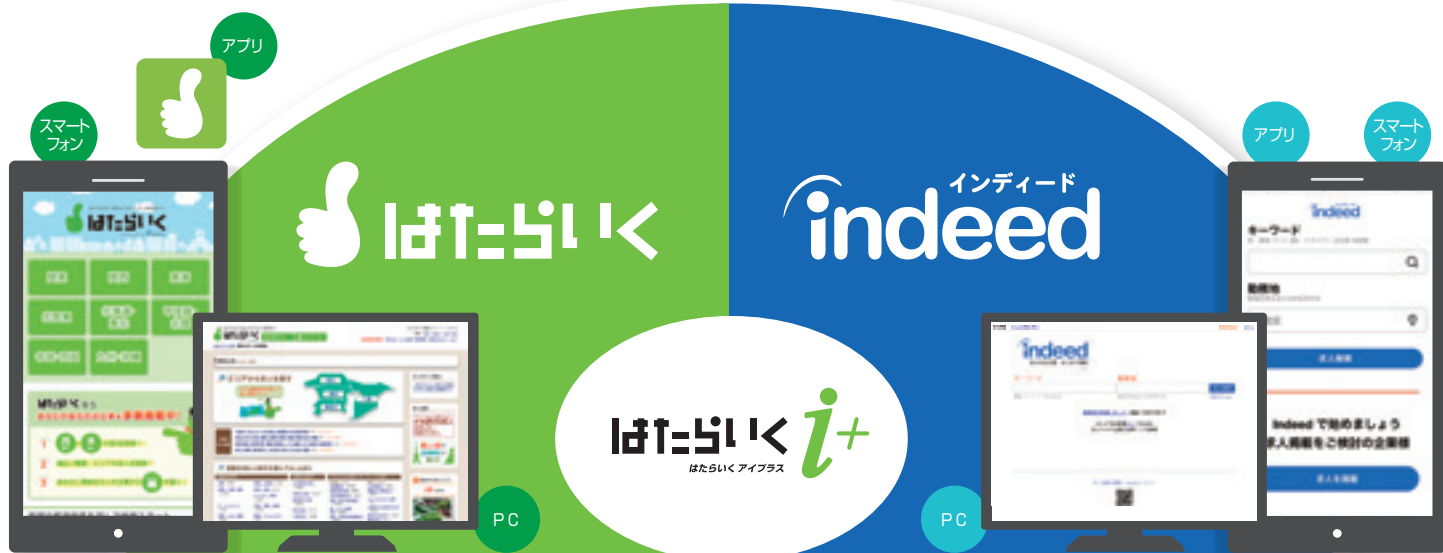

はたらいく *i+*

はたらいく アイプラス

「はたらいく アイプラス」は、
「はたらいく」に加え、
毎月2億5千万人以上のユーザー*が
利用する世界No.1の求人検索エンジン**
「Indeed」に掲載できます。
リクルートグループの総力を挙げた
採用支援プランです。

* Google Analytics 2018年9月ユニークビジター数
** comScore 2019年3月訪問数

世界No.1 求人検索エンジン*

インディード
indeed

CMで話題!

※一部放映されない地域があります

※comScore 2019年3月訪問数

PC

PC

アプリ

スマート
フォン

スマート
フォン

アプリ

「はたらいく」と、求人検索エンジン「Indeed」にご掲載できます!

はたらいくユーザーは6割が社員経験者なので特に、地元の社員経験者へリーチします。はたらいく独自の「らいく」サービスで攻めの採用活動。気になる求職者へは掲載後もアプローチ可能!

グローバル展開している求人検索エンジンIndeed。毎日何千件もの新求人情報がアップされるこの巨大求人検索エンジンにお客様の求人広告を表示させて新たなユーザーにリーチします!

※Indeedの「スポンサー枠」はオークション制のため、掲載期間中常に掲載されるわけではなく、表示がされない場合もあります。

Indeedは毎月2億5千万人以上のユーザー*が利用する求人検索エンジンで、リクルートグループの企業です。インターネット上にある、一般企業の採用ページや、求人媒体サイト、人材派遣・紹介会社のサイトに掲載されている求人情報を収集しており、Indeed上で包括的に表示されます。

* Google Analytics 2018年9月ユニークビジター数