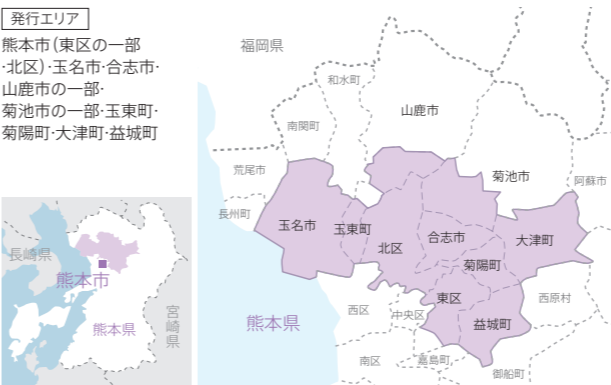

タウンワーク **WORK** 東西 発行エリアMAP①

■下記の各版の発行エリアには該当する版が一部流通していないエリア・店舗があります。詳細は、担当営業までお問い合わせください。

北海道 札幌駅・大通・すすきの周辺版

発行エリア

札幌市(中央区の一部^{※1}・北区の一部^{※2}・東区の一部^{※2})
 ※1印は、札幌北部版・札幌南部版との2版発行エリアです
 ※2印は、札幌北部版との2版発行エリアです

発行エリア

広島市(中区の一部[※]・東区の一部[※]・西区の一部[※])・安佐南区[※]・安佐北区[※]・佐伯区[※]・廿日市市の一部(宮島町除く)[※]

北海道・東北

東北

北陸・甲信越

北陸

中国

中国

■下記の各版の発行エリアには該当する版が一部流通していないエリア・店舗があります。詳細は、担当営業までお問い合わせください。

福岡県・山口県 小倉・苅田・行橋・下関版

福岡県 八幡・遠賀・飯塚版

福岡県・佐賀県 久留米・鳥栖・佐賀版

長崎県 長崎版

大分県 大分版

熊本県 熊本中心部版

熊本県 熊本北部版

熊本県 熊本南部版

宮崎県 宮崎版

鹿児島県 鹿児島版

九州

九州