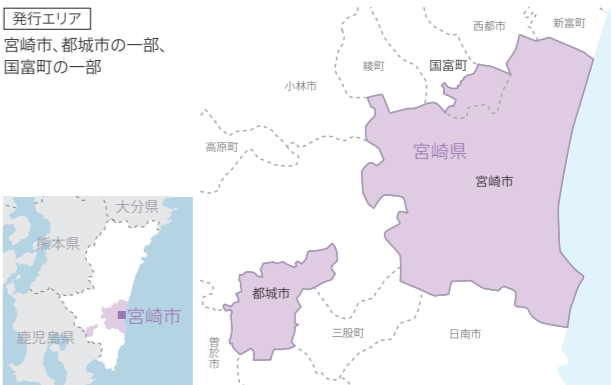

タウンワーク **WORK** 東西 発行エリアMAP①

■下記の各版の発行エリアには該当する版が一部流通していないエリア・店舗があります。詳細は、担当営業までお問い合わせください。

北海道 札幌駅・大通・すすきの周辺版

発行エリア

札幌市(中央区の一部^{※1}・北区の一部^{※2}・東区の一部^{※2})
 ※1印は、札幌北部版・札幌南部版との2版発行エリアです
 ※2印は、札幌北部版との2版発行エリアです

発行エリア

広島市(中区の一部[※]・東区の一部[※]・西区の一部[※])・安佐南区[※]・安佐北区[※]・佐伯区[※]・廿日市市の一部(宮島町除く)[※]

北海道・東北

東北

北陸・甲信越

北陸

中国

中国

■下記の各版の発行エリアには該当する版が一部流通していないエリア・店舗があります。詳細は、担当営業までお問い合わせください。

福岡県・山口県 小倉・苅田・行橋・下関版

福岡県 八幡・遠賀・飯塚版

福岡県・佐賀県 久留米・鳥栖・佐賀版

長崎県 長崎版

大分県 大分版

熊本県 熊本中心部版

熊本県 熊本北部版

熊本県 熊本南部版

宮崎県 宮崎版

鹿児島県 鹿児島版

九州

九州