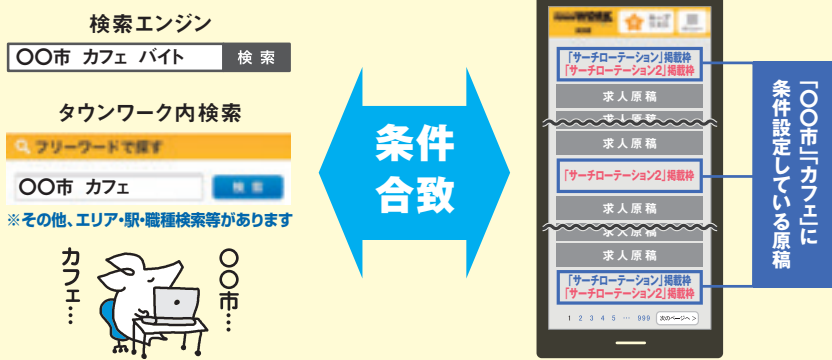

ページ移動時に

目にとまる! **最下枠**

※画面画像はイメージです。実際の仕様と異なります。

「サーチローテーション2」は
「サーチローテーション」より
表示枠が多く^{※2}
原稿表示回数UP!

商品	原稿表示位置
TOWNWORK サーチローテーション	最上枠・最下枠
TOWNWORK サーチローテーション2 new	最上枠・中段枠・最下枠

※1 参考原稿がローテーションで表示されます。※2 サーチローテーションは、Webブラウザ(PC・スマートフォン・タブレット)では最上枠・最下枠の2枠に表示し、アプリ(スマートフォン・タブレット)では最上枠に表示します。サーチローテーション2は、Webブラウザ(PC・スマートフォン・タブレット)では最上枠・最下枠・中段枠の3枠に表示し、アプリ(スマートフォン・タブレット)では最上枠と中段枠に表示します。

POINT
1

アクセス数の多い「検索一覧画面」に サーチローテーション枠を設置!

タウンワークネット上で、アクセス数の多い「検索一覧画面」の最上下枠と中段枠に、ラベル付きでローテーション表示します! サーチローテーションご参画原稿についてはサーチローテーション枠以外の通常原稿枠にも、原稿が掲載されます。

POINT
2

ユーザーの検索条件に合致した原稿を サーチローテーション枠に特別表示!

貴社原稿に設定している条件と同じ条件で探しているユーザーに、サーチローテーション枠で効果的にアピールできます! サーチローテーション枠には、ご参画頂いた原稿の中から、ユーザー検索に合致したものがローテーションで表示されます。

《 料金のご案内 》

タウンワーク通常原稿料金 +

TOWNWORK サーチローテーション

10,000円 (税抜)

TOWNWORK サーチローテーション2

20,000円 (税抜)

※サーチローテーションは、Webブラウザ(PC・スマートフォン・タブレット)では最上枠・最下枠の2枠に表示し、アプリ(スマートフォン・タブレット)では最上枠に表示します。サーチローテーション2は、Webブラウザ(PC・スマートフォン・タブレット)では最上枠・最下枠・中段枠の3枠に表示し、アプリ(スマートフォン・タブレット)では最上枠と中段枠に表示します。本誌からのタウンワークネット転載原稿を掲載停止した場合、サーチローテーション枠からも削除いたします。サーチローテーション枠に表示される原稿は検索一覧画面を表示する度に変更されます。