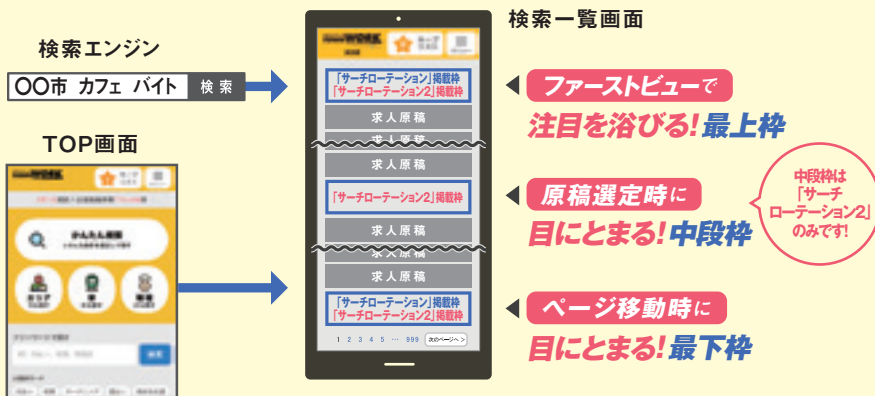

タウンワーク **TOWNWORK** **サーチローテーション**

タウンワーク **TOWNWORK** **サーチローテーション2**

アクセス数の多い「検索一覧画面」でユーザー検索に
合わせて、**サーチローテーション枠**に原稿表示^{※1}!

ファーストビューで

注目を浴びる! **最上枠**

原稿選定時に

目にとまる! **中段枠** new

※サーチローテーション2のみ

ページ移動時に

目にとまる! **最下枠**

※画面画像はイメージです。実際の仕様と異なります。

「サーチローテーション2」は
「サーチローテーション」より
表示枠が多く^{※2}
原稿表示回数UP!

商品	原稿表示位置
TOWNWORK サーチローテーション	最上枠・最下枠
TOWNWORK サーチローテーション2 new	最上枠・中段枠・最下枠

※1 参考原稿がローテーションで表示されます。※2 サーチローテーションは、Webブラウザ(PC・スマートフォン・タブレット)では最上枠・最下枠の2枠に表示し、アプリ(スマートフォン・タブレット)では最上枠に表示します。サーチローテーション2は、Webブラウザ(PC・スマートフォン・タブレット)では最上枠・最下枠・中段枠の3枠に表示し、アプリ(スマートフォン・タブレット)では最上枠と中段枠に表示します。

POINT
1

アクセス数の多い「検索一覧画面」に サーチローテーション枠を設置!

タウンワークネット上で、アクセス数の多い「検索一覧画面」の最上下枠と中段枠に、ラベル付きでローテーション表示します! サーチローテーションご参画原稿についてはサーチローテーション枠以外の通常原稿枠にも、原稿が掲載されます。

POINT
2

ユーザーの検索条件に合致した原稿を サーチローテーション枠に特別表示!

貴社原稿に設定している条件と同じ条件で探しているユーザーに、サーチローテーション枠で効果的にアピールできます! サーチローテーション枠には、ご参画頂いた原稿の中から、ユーザー検索に合致したものがローテーションで表示されます。