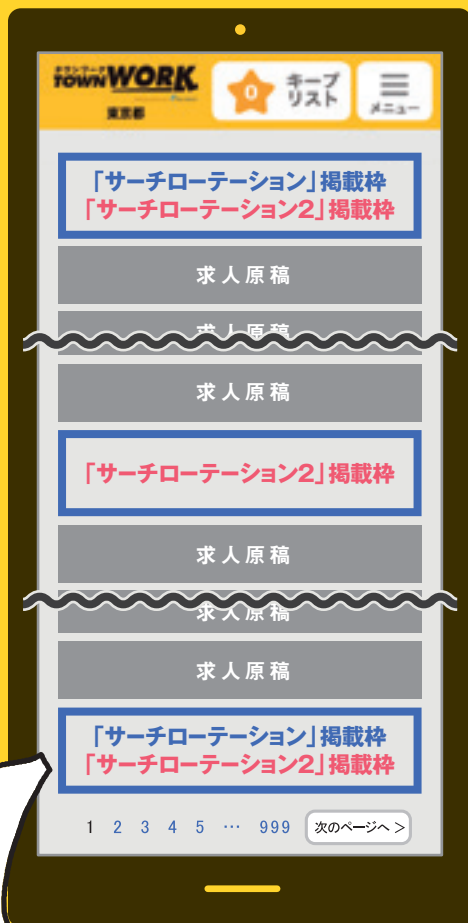

タウンワーク **TOWNWORK** **サーチローテーション**

タウンワーク **TOWNWORK** **サーチローテーション2**

アクセス数の多い「検索一覧画面」でユーザー検索に
合わせて、**サーチローテーション枠**に原稿表示^{※1}!

ファーストビューで

注目を浴びる! **最上枠**

原稿選定時に

目にとまる! **中段枠** new

※サーチローテーション2のみ

ページ移動時に

目にとまる! **最下枠**

※画面画像はイメージです。実際の仕様と異なります。

「サーチローテーション2」は
「サーチローテーション」より
表示枠が多く^{※2}
原稿表示回数UP!

商品	原稿表示位置
TOWNWORK サーチローテーション	最上枠・最下枠
TOWNWORK サーチローテーション2 new	最上枠・中段枠・最下枠

※1 参考原稿がローテーションで表示されます。※2 サーチローテーションは、Webブラウザ(PC・スマートフォン・タブレット)では最上枠・最下枠の2枠に表示し、アプリ(スマートフォン・タブレット)では最上枠に表示します。サーチローテーション2は、Webブラウザ(PC・スマートフォン・タブレット)では最上枠・最下枠・中段枠の3枠に表示し、アプリ(スマートフォン・タブレット)では最上枠と中段枠に表示します。

POINT
1

アクセス数の多い「検索一覧画面」に サーチローテーション枠を設置!

タウンワークネット上で、アクセス数の多い「検索一覧画面」の最上下枠と中段枠に、ラベル付きでローテーション表示します! サーチローテーションご参画原稿についてはサーチローテーション枠以外の通常原稿枠にも、原稿が掲載されます。

POINT
2

ユーザーの検索条件に合致した原稿を サーチローテーション枠に特別表示!

貴社原稿に設定している条件と同じ条件で探しているユーザーに、サーチローテーション枠で効果的にアピールできます! サーチローテーション枠には、ご参画頂いた原稿の中から、ユーザー検索に合致したものがローテーションで表示されます。