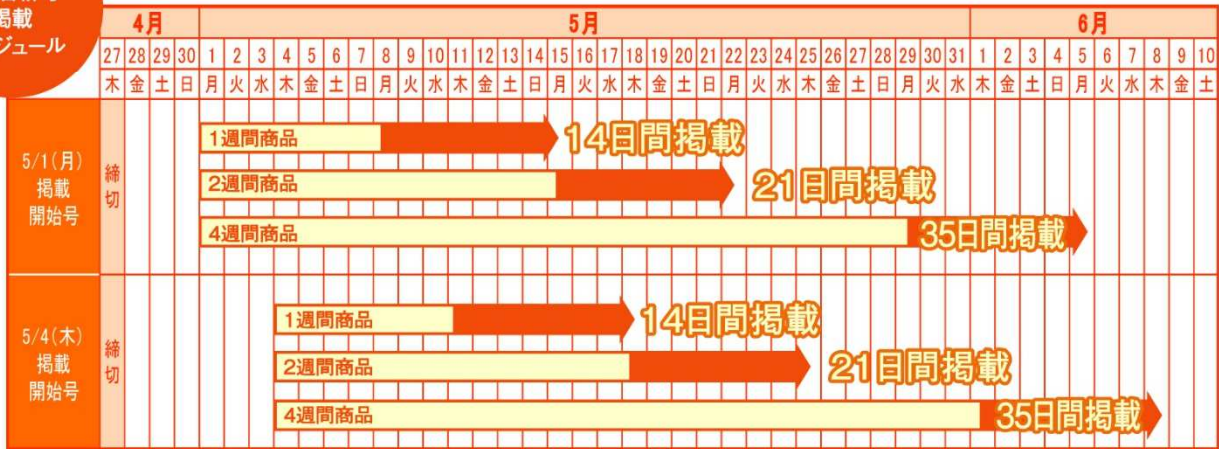

fromAnavi

《パブ・クラブプラン》

お得な

合併号

2017年4月27日(木)締切 5月1日(月)掲載開始号
 2017年4月27日(木)締切 5月4日(木)掲載開始号

いずれかにご掲載いただくと、

通常1週間掲載が→

2週間連続掲載

通常2週間掲載が→

3週間連続掲載

通常4週間掲載が→

5週間連続掲載

2017年
GW合併号
掲載
スケジュール

fromAnavi パブ・クラブプラン 関東版		P1	P2	P3	Pプレミアム	Pプレミアム フリーパーツ
全域	1週間商品	3.6万円	7.2万円	14.4万円	30万円	40万円
	2週間商品	5.4万円	10.8万円	21.6万円	45万円	55万円
	4週間商品	9万円	18万円	36万円	75万円	85万円
23区外 限定	1週間商品	1.5万円	3万円	6万円	12万円	22万円
	2週間商品	2.3万円	4.5万円	9万円	18万円	28万円
	4週間商品	3.8万円	7.6万円	15.2万円	30.4万円	40.4万円

※対象のお客様: 全てのお客様
 ※全国共通割引券・東名阪共通
 とど割プランをお持ちのお客様
 もご利用いただけます。※価格
 は税抜き表記です。

お得なこの機会に、fromAnaviのパブ・クラブプランをぜひ!

●ご掲載のお申込み・お問い合わせは、こちらまでお気軽にどうぞ!

株式会社リクルーティングサービス

東京都渋谷区道玄坂2-16-4 野村不動産渋谷道玄坂ビル3F

☎03-5489-4191

RECRUIT