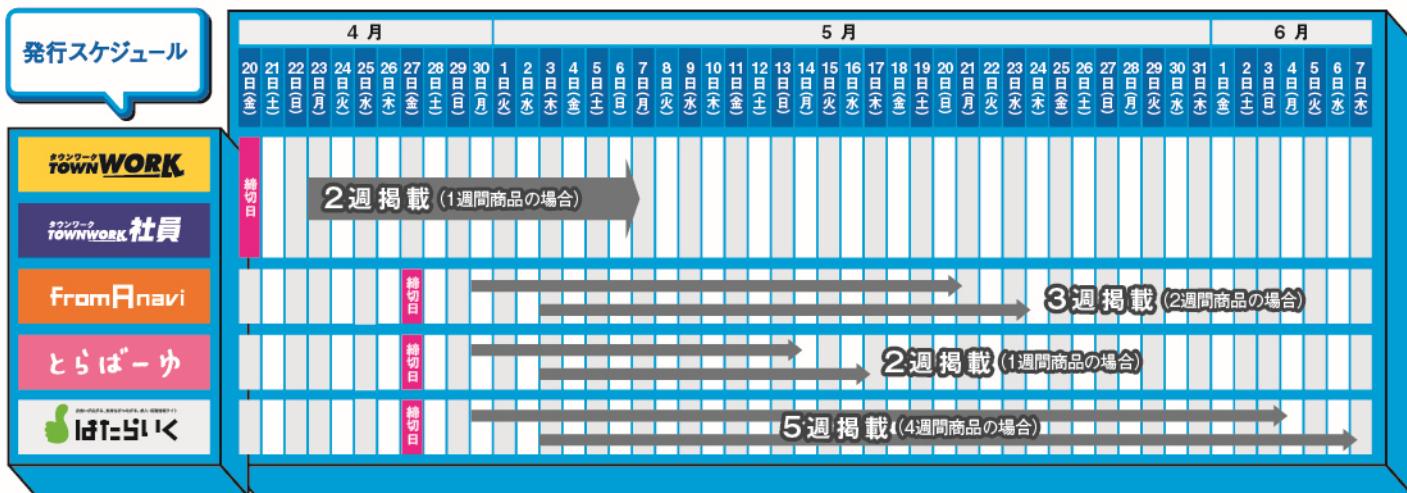

関西エリア

アルバイト・パート・社員募集ならこの時期!!

春の合併号

いつもの料金で長期掲載!!

通常より
掲載期間が
長い!!

通常より
発行部数
が多い!!

※タウンワーク・タウンワーク社員のみ

ご掲載料金は
そのまま!!

【タウンワーク関西エリア版】 ¥18,000(税抜)~
【タウンワーク梅田キタ・ミナミ版】 ¥19,000(税抜)~
【タウンワーク社員】 ¥38,000(税抜)~
【フロム・エー ナビ関西】 ¥20,000(税抜)~
【はたらいく】 ¥120,000(税抜)~
【とらばーゆ】 ¥120,000(税抜)~

主な特集内容

TOWNWORK	特定エリアの人材採用ニーズに 대응、地元密着型メディア。	4/23(月)発行	交通費全額支給、まかないありetc.	メリットばっちりの仕事	※関西エリア版の特集です
TOWNWORK 社員	地元で社員として働きたい読者がターゲットの求人フリーペーパー。	4/23(月)発行		未経験からチャレンジできる仕事	
fromAnavi	日本全国を網羅し、学生・フリーターを中心に幅広い層に利用されている求人サイト。	4/30(月)発行	新しい自分に出会えるチャンス!	未経験歓迎のシゴト	5/3(木)発行 バリバリ働く派も、ゆるっとバイト派も!フリーター歓迎のシゴト
とらばーゆ	女性のための求人サイト!職種別に特化させた専門サイトあり。	4/30(月)発行	研修制度があるから安心!	未経験歓迎の仕事	5/3(木)発行 制度、環境が自慢!女性が働きやすい会社
はたらいく	職歴やスキルなどの条件だけにとらわれず“人と仕事の出会い”を大事にする求人サイト!	4/30(月)発行	新しい分野に挑戦!	業種・職種未経験歓迎の仕事特集	5/3(木)発行 初めての転職でも安心!中途社員が活躍している会社で働く

発行スケジュール

○関西エリア版のスケジュールとなります。締切は原稿サイズにより異なります。※料金など詳細は担当営業までお問い合わせください。

ご掲載のお申し込み等・お問い合わせは、こちらまでどうぞ!

☎ 03-5489-4191

株式会社リクルーティングサービス

東京都渋谷区道玄坂2-16-4 野村不動産渋谷道玄坂ビル3F