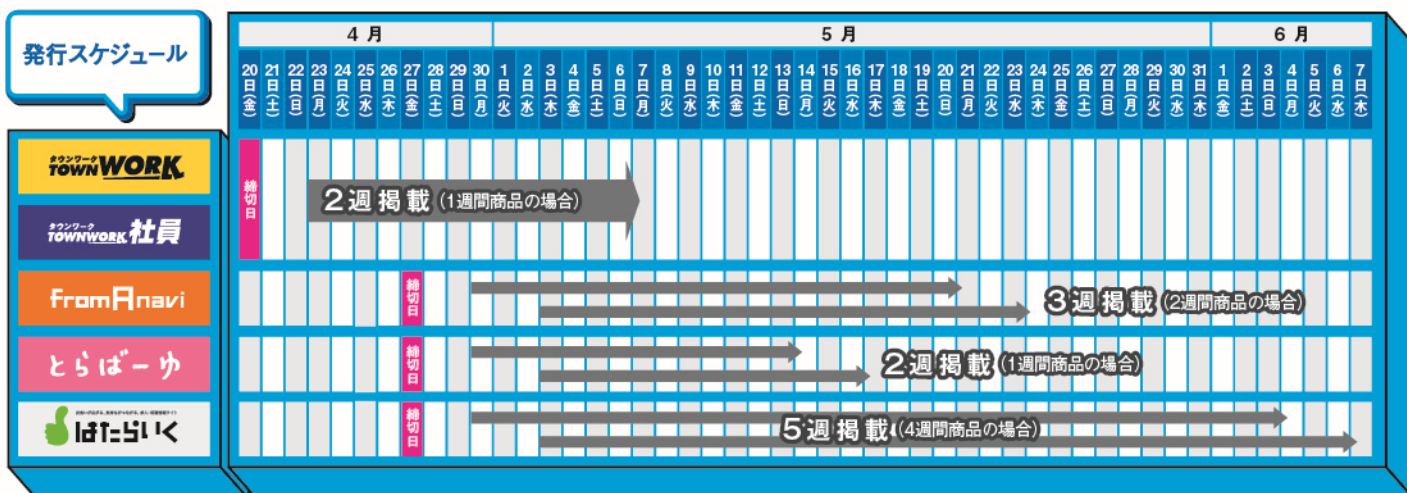

関東エリア

アルバイト・パート・社員募集ならこの時期!!

春の合併号

いつもの料金で長期掲載!!

通常より
掲載期間が
長い!!

通常より
発行部数が多い!!

※タウンワーク・タウンワーク社員のみ

ご掲載料金は
そのまま!!

【タウンワーク首都圏エリア版】¥19,000(税抜)~
【タウンワーク北関東各版】¥15,000(税抜)~
【タウンワーク社員】¥43,000(税抜)~
【フロム・エー ナビ関東】¥20,000(税抜)~
【はたらいく】¥150,000(税抜)~
【とらばーゆ】¥150,000(税抜)~

主な特集内容

TOWNWORK	特定エリアの人材採用ニーズに応える、地元密着型メディア。	4/23(月)発行	交通費全額支給、まかないありetc.	メリットばっちりの仕事	※関東エリア版の特集です
TOWNWORK 社員	地元で社員として働きたい読者がターゲットの求人フリーペーパー。	4/23(月)発行		未経験からチャレンジできる仕事	
fromAnavi	日本全国を網羅し、学生・フリーターを中心に幅広い層に利用されている求人サイト。	4/30(月)発行	新しい自分に出会えるチャンス!	未経験歓迎のシゴト	5/3(木)発行 バリバリ働く派も、ゆるっとバイト派も! フリーター歓迎のシゴト
とらばーゆ	女性のための求人サイト! 職種別に特化させた専門サイトあり。	4/30(月)発行	研修制度があるから安心!	未経験歓迎の仕事	5/3(木)発行 制度、環境が自慢! 女性が働きやすい会社
はたらいく	職歴やスキルなどの条件だけにとらわれず "人と仕事の出会い"を大事にする求人サイト!	4/30(月)発行	新しい分野に挑戦!	業種・職種未経験歓迎の仕事特集	5/3(木)発行 初めての転職でも安心! 中途社員が活躍している会社で働く

発行スケジュール

○関東エリア版のスケジュールとなります。締切は原稿サイズにより異なります。※料金など詳細は担当営業までお問い合わせください。

ご掲載のお申し込み等・お問い合わせは、こちらまでどうぞ!

☎ 03-5489-4191

株式会社リクルーティングサービス

東京都渋谷区道玄坂2-16-4 野村不動産渋谷道玄坂ビル3F