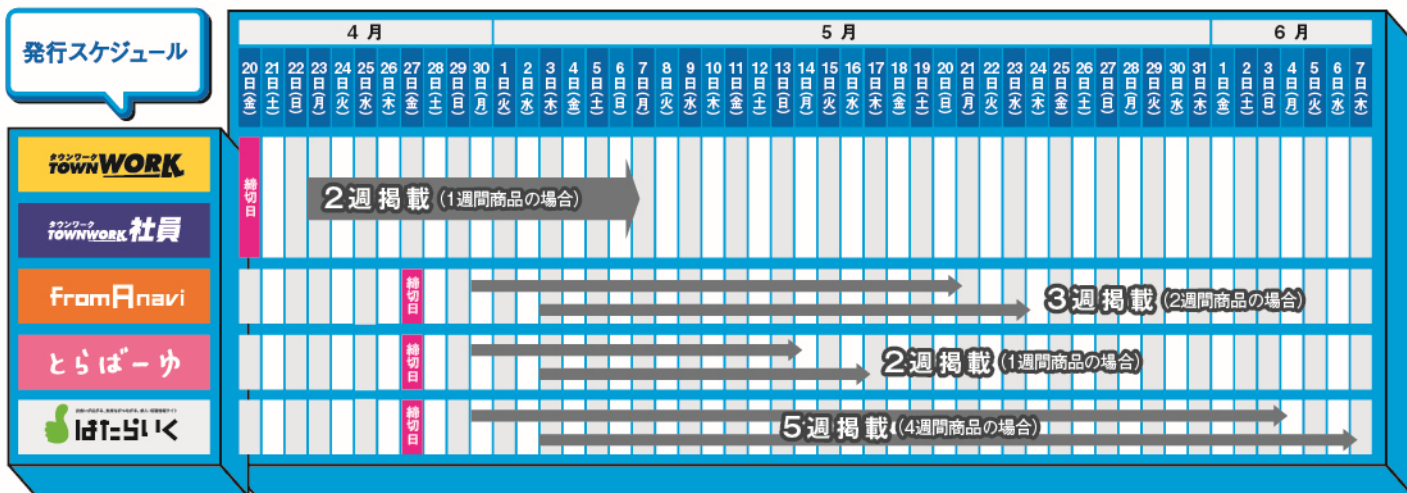

春の合併号

いつもの料金で長期掲載!!

通常より
掲載期間が
長い!!

通常より
発行部数
が多い!!

※タウンワーク・タウンワーク社員のみ

ご掲載料金は
そのまま!!

【タウンワーク東海エリア版】 ¥18,000(税抜)~
【タウンワーク名古屋中心部版】 ¥19,000(税抜)~
【タウンワーク静岡各版】 ¥10,000(税抜)~
【タウンワーク社員】 ¥38,000(税抜)~
【fromAnavi エー ナビ東海】 ¥20,000(税抜)~
【はたらいく】 ¥120,000(税抜)~
【とらばーゆ】 ¥90,000(税抜)~

主な特集内容

TOWNWORK	特定エリアの人材採用ニーズに 대응する、地元密着型メディア。	4/23(月)発行	交通費全額支給、まかないありetc.	メリットばっちりの仕事	※東海エリア版の特集です
TOWNWORK 社員	地元で社員として働きたい読者がターゲットの求人フリーペーパー。	4/23(月)発行		未経験からチャレンジできる仕事	
fromAnavi	日本全国を網羅し、学生・フリーターを中心に幅広い層に利用されている求人サイト。	4/30(月)発行	新しい自分に出会えるチャンス!	未経験歓迎のシゴト	5/3(木)発行 バリバリ働く派も、ゆるっとバイト派も!フリーター歓迎のシゴト
とらばーゆ	女性のための求人サイト!職種別に特化させた専門サイトあり。	4/30(月)発行	研修制度があるから安心!	未経験歓迎の仕事	5/3(木)発行 制度、環境が自慢!女性が働きやすい会社
はたらいく	職歴やスキルなどの条件だけにとらわれず“人と仕事の出会い”を大事にする求人サイト!	4/30(月)発行	新しい分野に挑戦!	業種・職種未経験歓迎の仕事特集	5/3(木)発行 初めての転職でも安心!中途社員が活躍している会社で働く

発行スケジュール

○東海エリア版のスケジュールとなります。締切は原稿サイズにより異なります。※料金など詳細は担当営業までお問い合わせください。

ご掲載のお申し込み等・お問い合わせは、こちらまでどうぞ!

☎ 03-5489-4191

株式会社リクルーティングサービス

東京都渋谷区道玄坂2-16-4 野村不動産渋谷道玄坂ビル3F